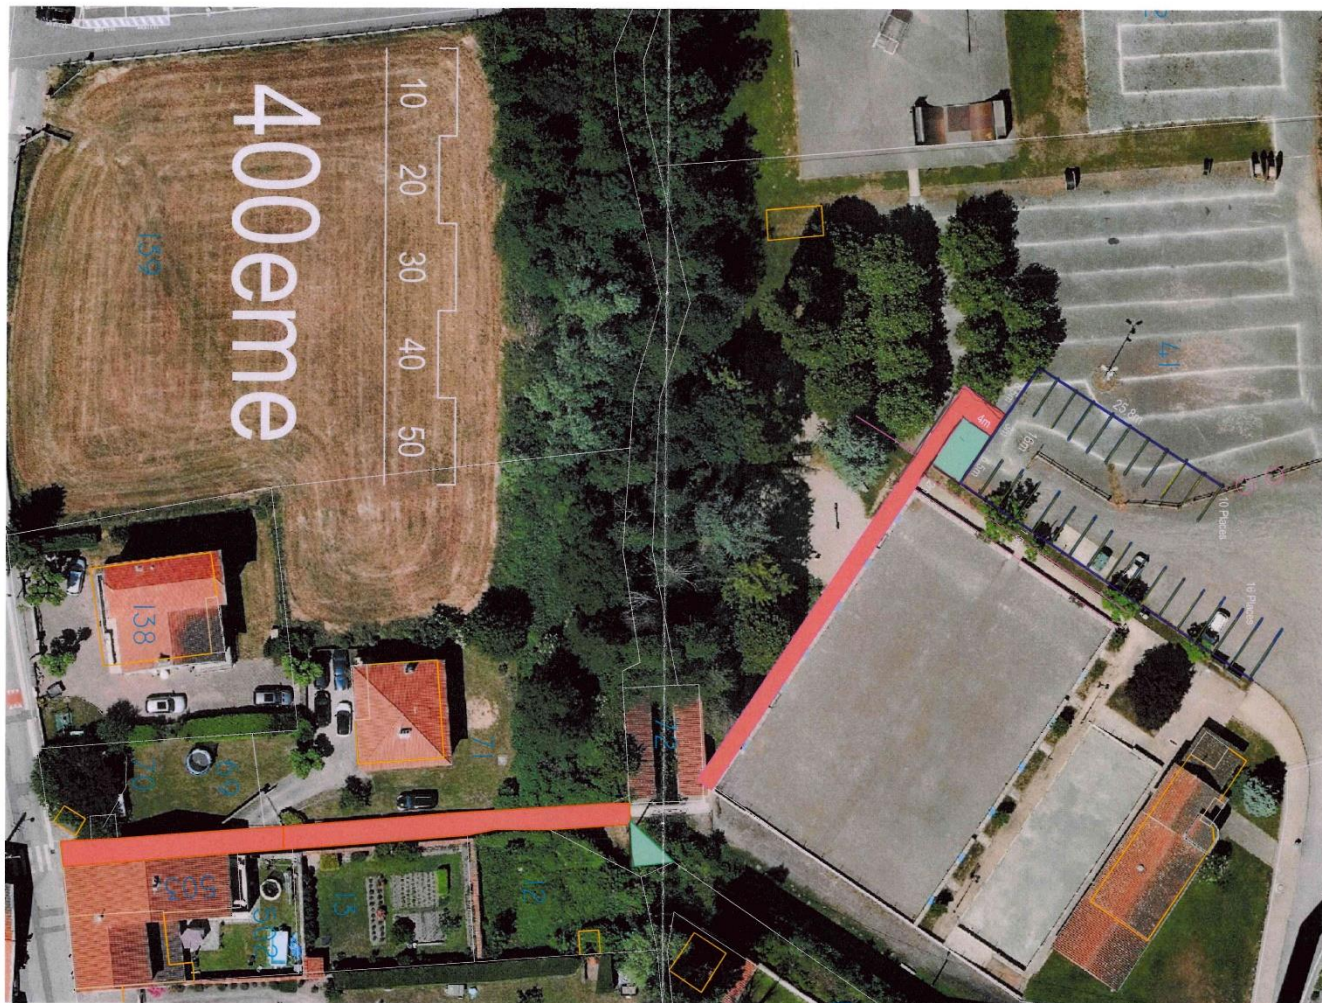

ST MARCELLIN EN FOREZ

**AMENAGEMENT DU PARKING
LE MOULIN**

**80 PLACES DE
STATIONNEMENT**

**A MOINS DE 5 MINUTES
DU CENTRE BOURG**

AMENAGEMENT DU CHEMINEMENT PIETON

GRAVILLONNAGE DU CHEMINEMENT

INSTALLATION DE JEUX POUR ENFANTS