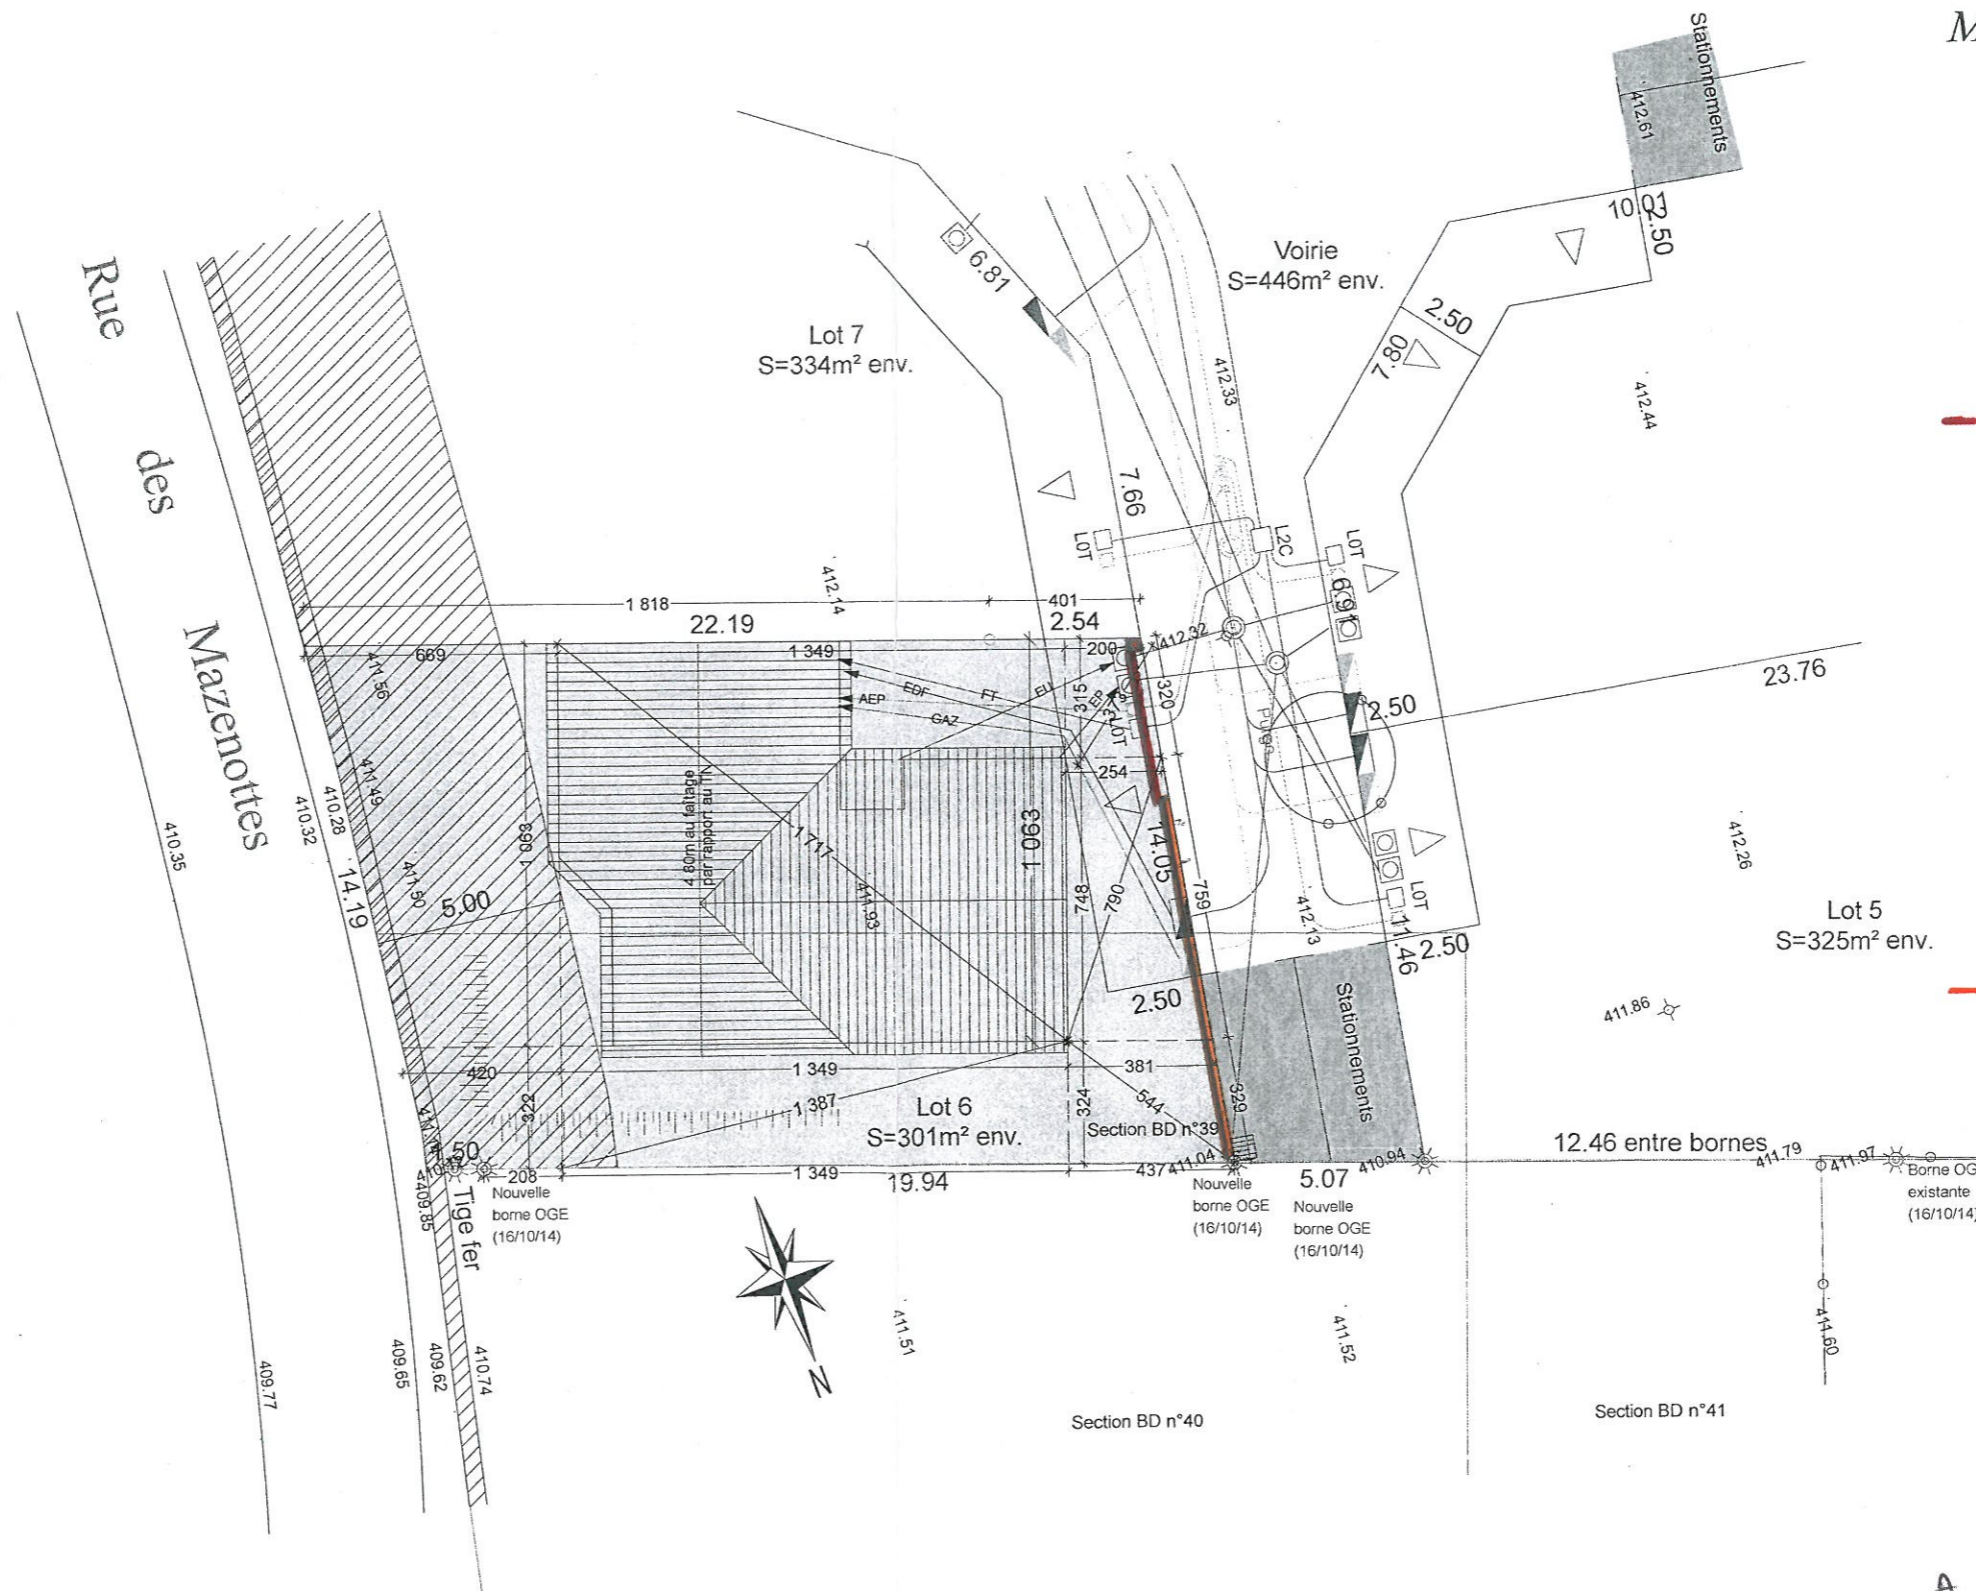

# PLAN D'EXECUTION DE

**Mme SEGA**

Plan de masse

Echelle 1/200ème

Le 28 avril 2015

Modifié le 5 mai 2015

## PLAN DEFINITIF

- Portail coulissant en Aluminium de 4 m de long, motorisé.  
Ouverture sur la gauche à l'intérieur de mon terrain (vu de l'extérieur).

- Mur de 65 cm de haut réhaussé d'un grillage rigide de 1 m10.

A 5 m → 2,80 m  
A 6 m → 3 m.