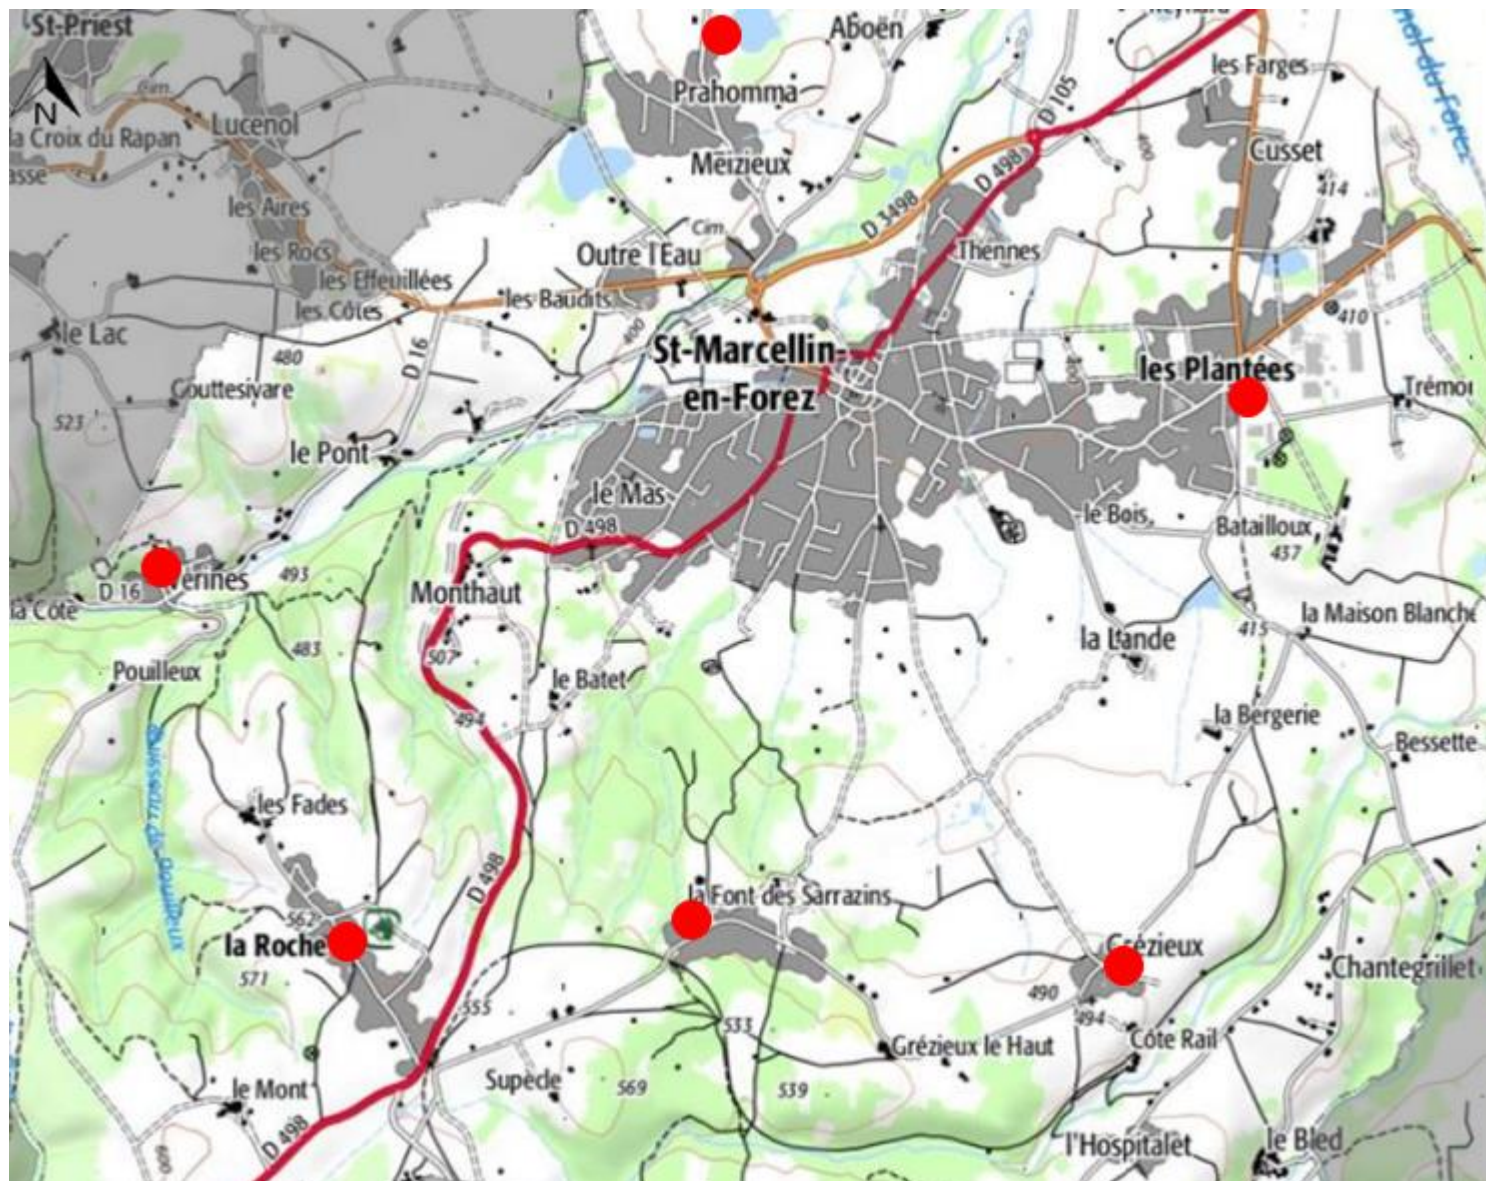

IMPLANTATION PANNEAUX AFFICHAGE

● AFFICHAGE ASSOCIATIF

- **VERINES** : centre du hameau
- **LA ROCHE** : centre du hameau à côté du conteneur verre
- **ROUTE DES CIMES** : à côté de la table d'orientation
- **GREZIEUX** : centre du hameau
- **PLACE DE LA GARE** : vers le terrain de pétanque
- **ROUTE DE ST ROMAIN** : aire de retournement des transports en commun à côté du chemin des Fromentaux